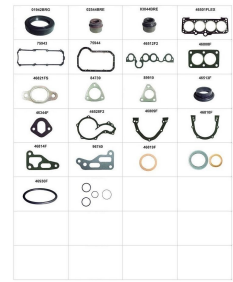

80348FLEXR

Aplicación Volkswagen

SABO

JUEGO EMPAQUE DE MOTOR
VOLKSWAGEN GOL PARATI
SAVEIRO 1.6 1.8 8V SABO (Recien
Llegado)