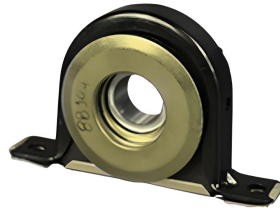

**78064**

**Aplicación Fiat**

**SABO**

KIT BASE REPARACION DE  
AMORTIGUADOR FIAT IDEA  
TRASERA SIENA UND SABO

**77312**

**Aplicación** Ford

**SABO**

KIT BASE REPARACION DE AMORTIGUADOR FORD FIESTA 1.6 16V 8V DELANTERA TITANIO ECOSPORT UND SABO (Recien Llegado)

**78071**

**Aplicación** Hyundai

**SABO**

KIT REPARACION AMORTIGUADOR HYUNDAI TUCSON 2.0 16V DELANTERO SABO

**78602**

**Aplicación** Chevrolet

**SABO**

SOPORTE BARRA TENSORA CHEVROLET CORSA TODOS DERECHA MURCIELAGO SABO (Recien Llegado)

**78603**

**Aplicación** Chevrolet

**SABO**

SOPORTE BARRA TENSORA CHEVROLET CORSA TODOS IZQUIERDA MURCIELAGO SABO (Recien Llegado)

**SABO**

**03645ROL**

**Aplicación** Chevrolet

**SABO**