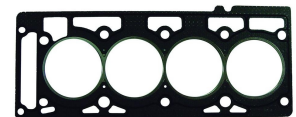

82293

Aplicación Ford

SABO

EMPAQUE CAMARA FORD FIESTA 1.6 ZETEC FIBRA NO AMIANTO UND SABO ORIGINAL (Recien Llegado)