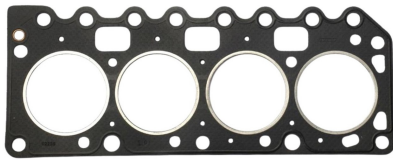

EMPAQUE DE CAMARA FIAT 1.3 8V PALIO FIRE METAL SABO BRASIL UND

**SABO - 82169**  
JUNTA DE CULATA SABO FIBER (NO ASBESTO) 82169 -  
Especificaciones técnicas  
Material: FIBRA (SIN AMIANTO)  
Número de cilindros: 4  
Aplicación de en vehículo: Automóviles, Vehículo  
FIAT PALIO

**82169**

**Aplicación Fiat**

**SABO**

EMPAQUE DE CAMARA FIAT UNO PALIO SIENA 1.6 FIBRA NO AMIANTO 7650521 UND SABO BRASIL (Recien Llegado)

Ø SABO

82255

Aplicación Ford

SABO