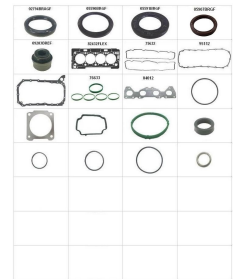

80432FLEXR

Aplicación Peugeot

SABO

JUEGO DE EMPAQUE DE MOTOR
PEUGEOT 206 207 208 307 1.6 16V
SABO (Recien Llegado)