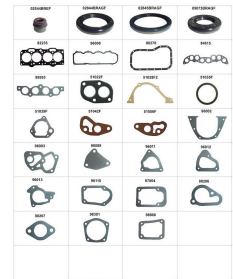

80271

Aplicación Fiat

SABO

KIT DE EMPAQUES FIAT PALIO SIENA
1.3 MPI (KIT DE 27 ITEMS)
COMPLETO CON ESTOPERAS JGO
SABO BRASIL (Recien Llegado)