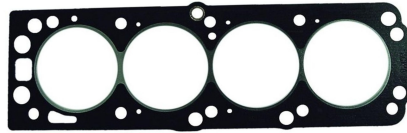

SABO

82233

Aplicación Chevrolet

SABO

EMPAQUE CAMARA CHEVROLET CORSA 1.4 93346293 FIBRA NO AMIANTO UND SABO BRASIL (Recien Llegado)