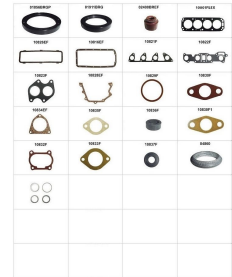

JUEGO DE EMPAQUE  
COMPLETO MOTOR CUMMINS  
6C-CT 1721 SABO JGO

**51580F**

**Aplicación Fiat**

**SABO**

JUEGO DE EMPAQUE DE CAJA  
FIAT 147 UNO FIORINO PREMIO  
8V SABO

**10806FLEXR**

**Aplicación Chevrolet**