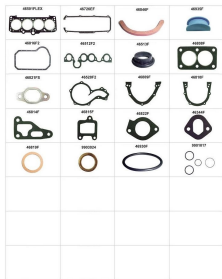

80224FLEX

Aplicación Peugeot

SABO

JUEGO DE EMPAQUE DE MOTOR
FORD VOLKSWAGEN GOL
APOLO PARATI SAVEIRO 1.6 1.8
8V FORD SCORT 1.8 8V SABO