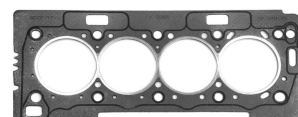

82432FLEX

Aplicación Peugeot

SABO

EMPAQUE CAMARA PEUGEOT
206 207 307 SABO UND