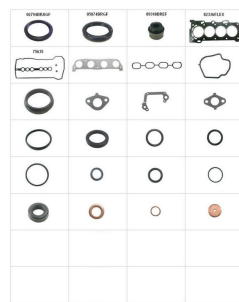

⊘ SABO

80425FLEXR

Aplicación Toyota

SABO

KIT DE EMPAQUES TOYOTA
COROLLA 1ZZ-FE 1.6-1.8 16V
COMPLETO (KIT 24 ITEMS INCLUYE
ESTOPERAS) KIT SABO BRASIL