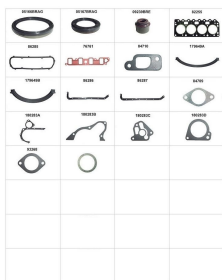

SABO

JUEGO EMPAQUE DE MULTIPLE  
FIAT 1.0 1.3 1.5 JGO SABO BRASIL

**80271**

Aplicación Fiat

SABO

KIT DE EMPAQUES FIAT PALIO SIENA  
1.3 MPI ( KIT DE 27 ITEMS)  
COMPLETO CON ESTOPERAS JGO  
SABO BRASIL (Recien Llegado)