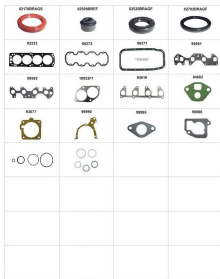

**80184FLEXR**

**Aplicación Volkswagen**

**SABO**

JUEGO DE EMPAQUE DE MOTOR VOLSKWAGEN FOX CROSSFOX SPACEFOX SABO (Recien Llegado)

**80689**

**Aplicación Multimarca**

**SABO**

JUEGO DE EMPAQUES CHEVROLET AVEO 1.6 16V (KIT DE 27 ITEMS) COMPLETO CON ESTOPERAS FIBRA NO AMIANTO 96378802 SABO BRASI (Recien Llegado)

**80266**

**Aplicación Multimarca**

**SABO**

JUEGO DE EMPAQUES CHEVROLET CORSA 1.4 8V EFI (KIT DE 18 ITEMS) COMPLETO CON ESTOPERAS 90572656 KIT SABO BRASIL

**SABO - 80268**

JUEGO DE JUNTAS DE MOTOR SABO - 80268