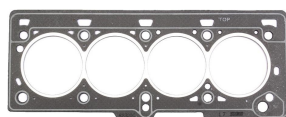

82320

Aplicación Renault

SABO

EMPAQUE CAMARA RENAULT
CLIO SYMBOL MEGANE KANGOO
SCENIC 16V SABO BRASIL UND