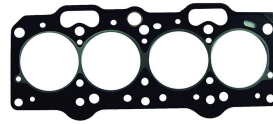

82235

Aplicación Fiat

SABO

EMPAQUE CAMARA FIAT 1.0 1.5 PALIO UNO MPI SABO BRASIL UND (Recien Llegado)