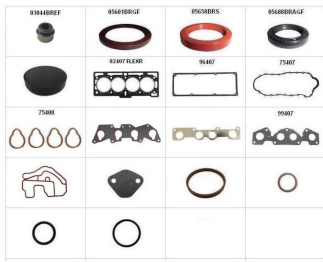

80407FLEXR

Aplicación Renault

SABO

JUEGO DE EMPAQUE DE MOTOR RENAULT LOGAN SYMBOL CLIO TWINGO 1.6 8V SABO