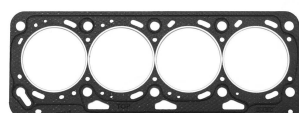

**SABO**

EMPAQUE CAMARA RENAULT  
LOGAN SANDERO CLIO SYMBOL  
MEGANE 1.6 8V SABO (Recien  
Llegado)

**82291FLEX**

**Aplicación** Renault

**SABO**

EMPAQUE CAMARA RENAULT  
TWINGO CLIO LOGAN 16V  
PEUGEOT 206 1.0 16V SABO  
BRASIL UND