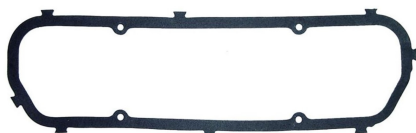

Ø SABO

86285

Aplicación Ford

SABO

EMPAQUE TAPA VALVULA FORD FIESTA 1.3 (MINIMO 5 UNDS) UND SABO BRASIL