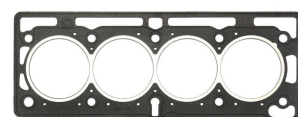

**SABO**

EMPAQUE CAMARA PEUGEOT  
307 408 2.0 16V SABO BRASIL  
UND

**82320**

**Aplicación** Renault

**SABO**

EMPAQUE CAMARA RENAULT  
CLIO SYMBOL MEGANE KANGOO  
SCENIC 16V SABO BRASIL UND

**82407FLEX**

**Aplicación** Renault