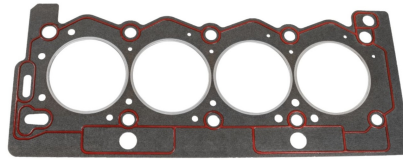

Ø SABO

82403FLEX

Aplicación Peugeot

SABO

EMPAQUE DE CAMARA PEUGEOT 206 207 SABO BRASIL UND