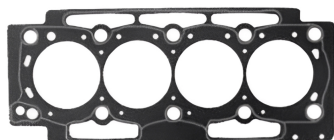

EMPAQUE CAMARA FORD  
FOCUS METALICO 2.0 16V SABO  
BRASIL UND

**82432FLEX**

**Aplicación** Peugeot

**SABO**

EMPAQUE CAMARA PEUGEOT  
206 207 307 SABO UND

**SABO**

**82411FLEX**

**Aplicación** Peugeot