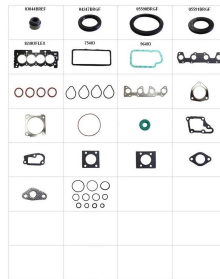

**80378**

**Aplicación Ford**

**SABO**

JUEGO DE EMPAQUE DE MOTOR  
FORD FIESTA ZETEC ROCAM  
ECOSPORT KA FOCUS 1.6 8V  
SABO (Recien Llegado)

**80224FLEX**

**Aplicación Peugeot**

**SABO**

JUEGO DE EMPAQUE DE MOTOR  
FORD VOLKSWAGEN GOL  
APOLO PARATI SAVEIRO 1.6 1.8  
8V FORD SCORT 1.8 8V SABO