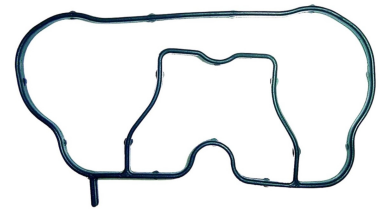

Especificaciones técnicas

Incluye retenedor

Aplicación de un vistazo

Automóviles	Vehículo
CHEVROLET	CORSA

**80268**

**Aplicación Chevrolet**

**SABO**

JUEGO DE EMPAQUES CHEVROLET CORSA 1.6 FIAT 1.8 8V (KIT DE 19 ITEMS) COMPLETO CON ESTOPERAS 491310 KIT SABO BRASIL (Recien Llegado)