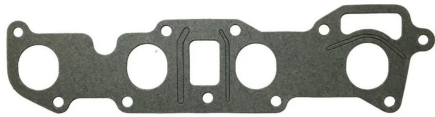

Aplicación Chevrolet

SABO

EMPAQUE MULTIPLE ADMISION CHEVROLET CORSA 1.4 1.6 FIAT 1.8 8V (MINIMO 10 UNDS) UND SABO BRASIL (Recien Llegado)

Ø SABO

84616

Aplicación Chevrolet

SABO

EMPAQUE MULTIPLE CHEVROLET CORSA 1.6 FIAT 1.8 8V (MINIMO 10 UNDS) SABO BRASIL UND

**10822F**

**Aplicación Chevrolet**

**SABO**

EMPAQUE MULTIPLE DE ADMISION CHEVROLET CHEVETTE 1.4 1.6 (MIN 10 UND) SABO (Recien Llegado)

**75357**

**Aplicación Fiat**

**SABO**

EMPAQUE MULTIPLE DE ADMISION FIAT PALIO IDEA 1.8 SABO BRASIL UND