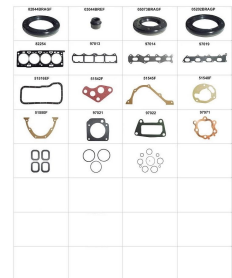

80285

Aplicación Fiat

SABO

JUEGO DE EMPAQUE DE MOTOR
FIAT PALIO WEEKEND SIENA
STRADA 1.6 16V SABO