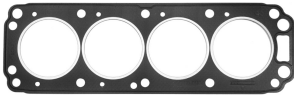

EMPAQUE CAMARA CHEVROLET AVEO 1.6 16 V 2005 < 1 HUECO NO AMIANTO SABO BRASIL UND (Recien Llegado)

Ø **SABO**

**82687**

**Aplicación** Chevrolet

**SABO**

EMPAQUE CAMARA CHEVROLET AVEO 1.6 16V FIBRA NO AMIANTO 2 OREJAS SABO BRASIL UND (Recien Llegado)

**10801FLEX**

**Aplicación Chevrolet**

**SABO**

EMPAQUE CAMARA CHEVROLET CHEVETTE SABO BRASIL UND (Recien Llegado)

**SABO**

**82233**

**Aplicación Chevrolet**

**SABO**