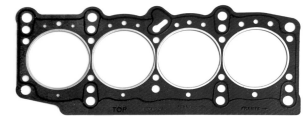

**51201FLEX**

**Aplicación Fiat**

**SABO**

EMPAQUE CAMARA FIAT 1.0 1.3 1.5 PALIO 1.0 UNO 1.0 FIBRA NO AMIANTO 7732330 SABO BRASIL UND

**82235**

**Aplicación Fiat**

**SABO**

EMPAQUE CAMARA FIAT 1.0 1.5 PALIO UNO MPI SABO BRASIL UND (Recien Llegado)

**82268FLEX**

**Aplicación Fiat**

**SABO**

EMPAQUE CAMARA FIAT PALIO SIENA UNO FIRE 1.6 SABO (Recien Llegado)

**82321FLEX**

**Aplicación Fiat**

**SABO**

EMPAQUE CAMARA FIAT UNO PALIO FIRE 1.3 1.4 SABO (Recien Llegado)